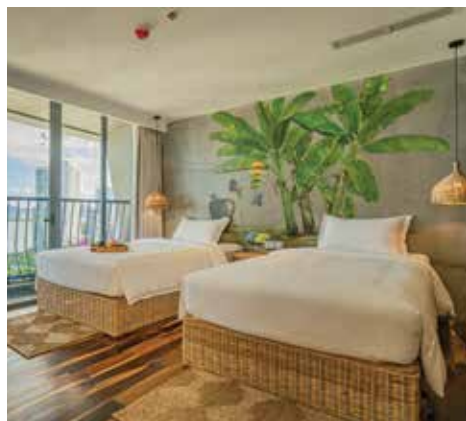

Ẩm Thực

Nhà Hàng/ Quán Bar	“Ấu Ốc” Restaurant Buffet	Babylon Garden	Wine & Wood
Dịch Vụ	Đa Dạng Ẩm Thực Việt	Đa Dạng Ẩm Thực Thế Giới	Đa Dạng Ẩm Thực Thế Giới
Sức Chứa	400	250	30
Giờ Hoạt Động	06:00 - 22:00	06:00 - 22:00	08:00 - 22:00